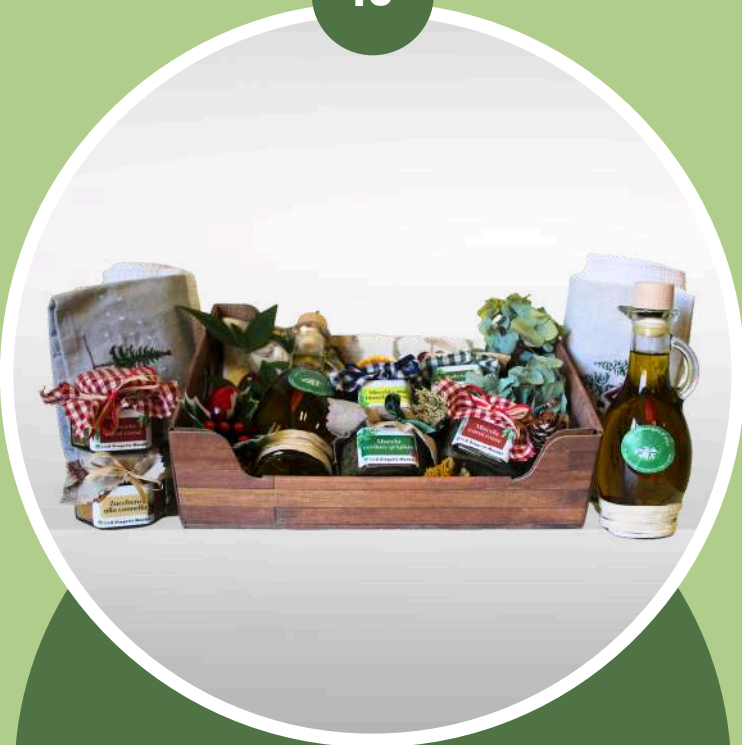

10

Cassetta con miscele e olio piccante

- 4 vasetti di miscele per carni rosse, bianche e verdure grigliate
- 1 vasetto con zucchero ai fiori di lavanda o alla cannella
- Olio EVO aromatizzato al rosmarino, timo, salvia e peperoncino
- Inserto per cucina

Prezzo 28€

11

Vassoio con miscele

- 3 vasetti di miscele per carni rosse, bianche, verdure grigliate o miscela piccante
- Zucchetto aromatizzato
- Vassoio quadrato

Prezzo 20€