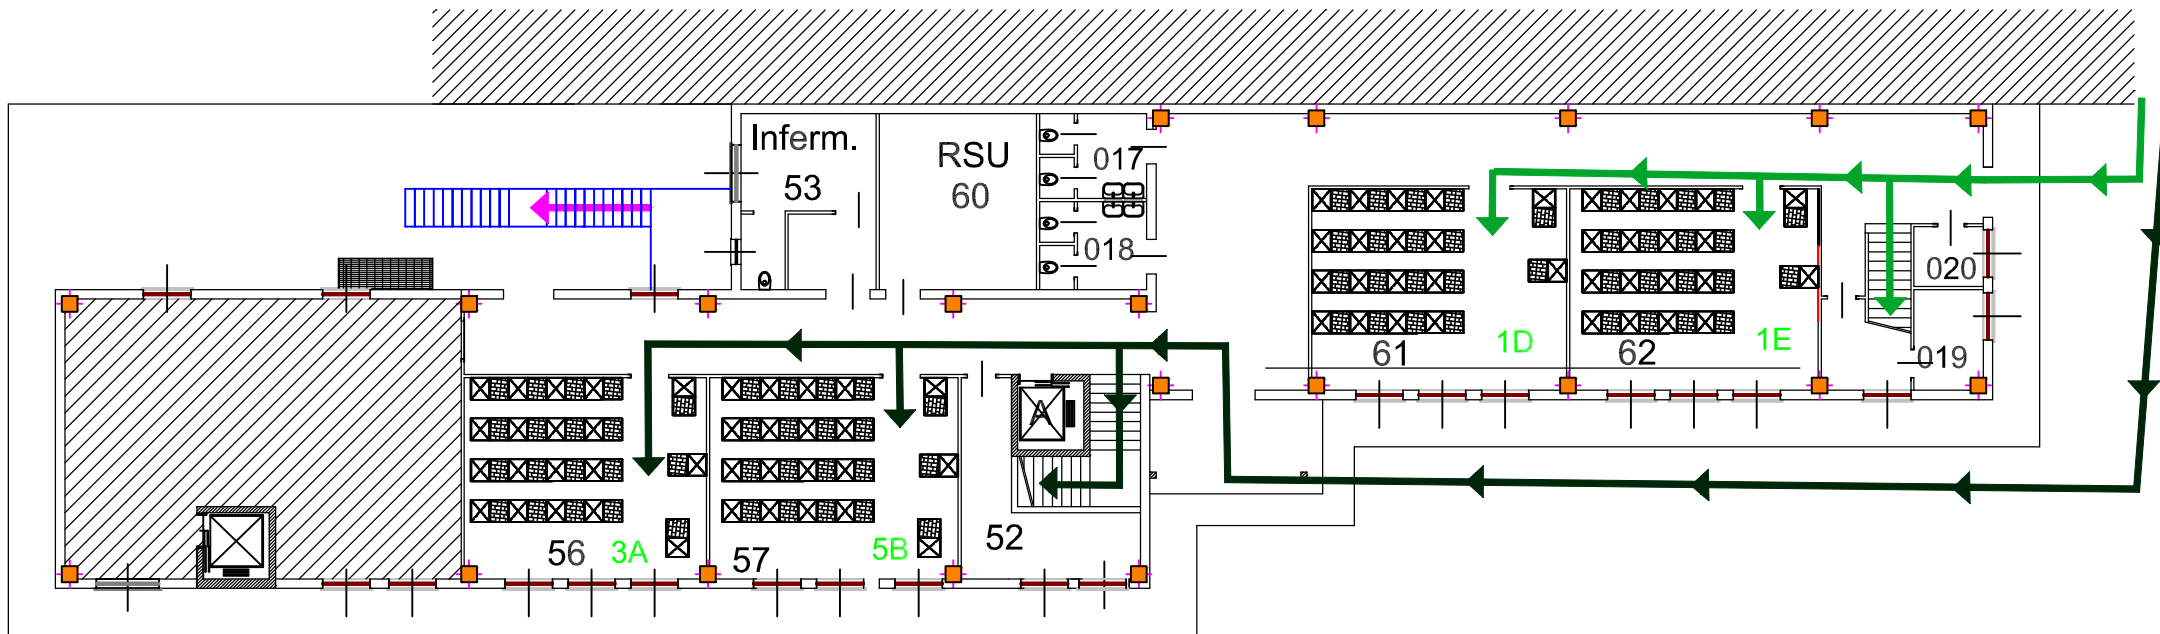

I. I. S. G. MENDEL

PIANO SISTEMAZIONE AULE

EDIFICIO B
PLESSO NUOVO

Ingresso: Cannello
carraio
piazza della chiesa

PIANO TERRENO

LEGENDA IGRESSI

 Aule: 61,62,65,66
 Aule: 56,57,63,64

LEGENDA

AULE	CLASSI	TOTALE ALUNNI
AULA 56	3A	16
AULA 57	5B	18
AULA 61	1D	15
AULA 62	1E	16