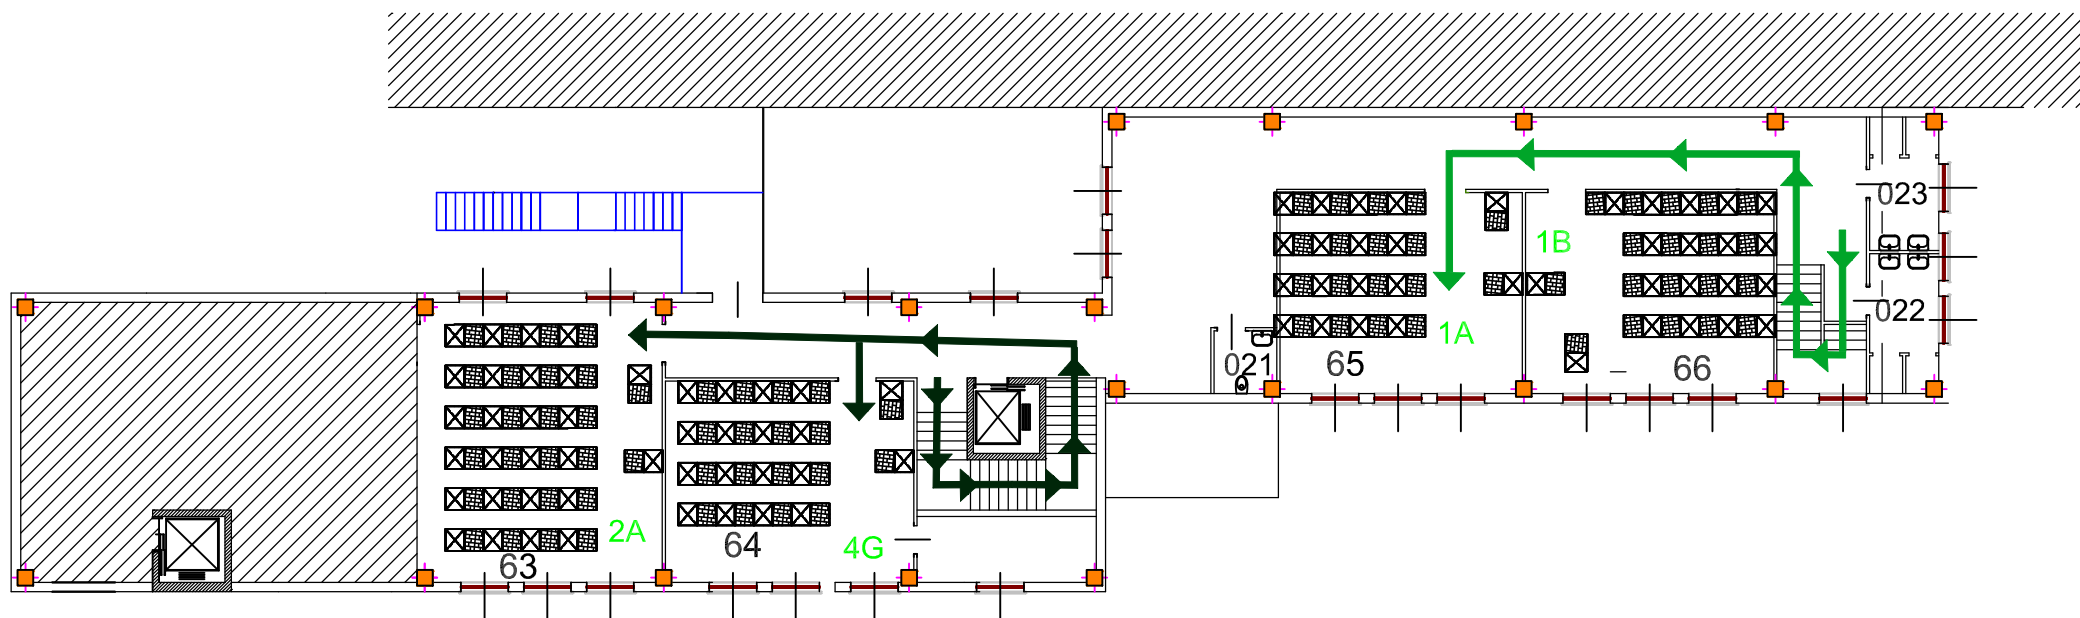

## PIANO SISTEMAZIONE AULE

EDIFICIO B  
PLESSO NUOVO

### PIANO PRIMO

Ingresso: Cannello carraio  
piazza della chiesa

#### LEGENDA IGRESSI

	Aule: 61,62,65,66
	Aule: 56,57,63,64